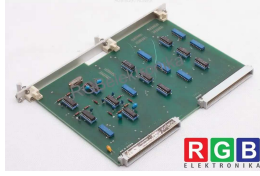

Reparatur von 1P15 111.2.1181.0 ALBE SA

Wir reparieren jedes SIEMENS Gerät. Wenn Sie das Gerät, an dem Sie interessiert sind, nicht finden, kontaktieren Sie uns. Wir holen die Geräte **kostenlos** per Kurier oder persönlich ab, so dass wir die Reparatur auch in wenigen Stunden durchführen können. Wir diagnostizieren Ihr Gerät **kostenlos**, und wenn Sie sich entscheiden, auf die Reparatur bei uns zu verzichten, dann müssen Sie keine Kosten tragen. Wir bieten eine **24-monatige Garantie** auf die gesamte Reparaturleistung an. Wir sind 24 Stunden am Tag erreichbar, auch an Wochenenden und Feiertagen. Rufen Sie uns **unter der 24/7-Nummer [+48 71 750 09 77](tel:+48717500977)** an und lassen sich sofort helfen.

TECHNISCHE ANGABEN

HERSTELLER	ALBE SA
MODELL	1P15 111.2.1181.0
KATEGORIE	PLC-Systeme
GEWICHT	3.0 kg

SCHREIBEN SIE UNS
info24@rgbrepairs.de

SUPPORT RUND UM DIE UHR VERFÜGBAR
[+48 717 500 977](tel:+48717500977)